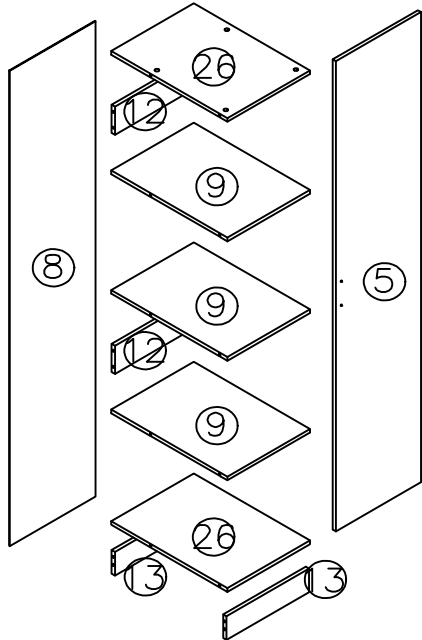

3 DOOR+3 DRAWER WARDROBE

A		Ø15x12	60	PCS	K1		16"	3	SETS	
B		Ø7x29	60	PCS	K2					
C		96MM	6	PCS	L		Ø4x40	12	PCS	
D		M4x20	12	PCS	M			2	PCS	
E		Ø6x9	20	PCS	N			18	PCS	
F		Ø6x7	12	PCS	O		Ø3x16	18	PCS	
G			10	PCS	P			12	PCS	
H		Ø3.5x14	68	PCS	Q		Ø19	12	PCS	
I		18MM	90	PCS	R		775MM	1	PCS	
J		Ø14	8	PCS	T		1244MM	1	PCS	
B. L/R panel+1partition						U		516MM	1	PCS

H. 2door+3 drawer section

E. 1 Full door section

K. Two shelves

STEP 1

Fx12

K1x6

STEP 2

Ax24

Bx24

STEP 3

Ax24

Bx24

STEP 4

Hx6

Ix90

Jx8