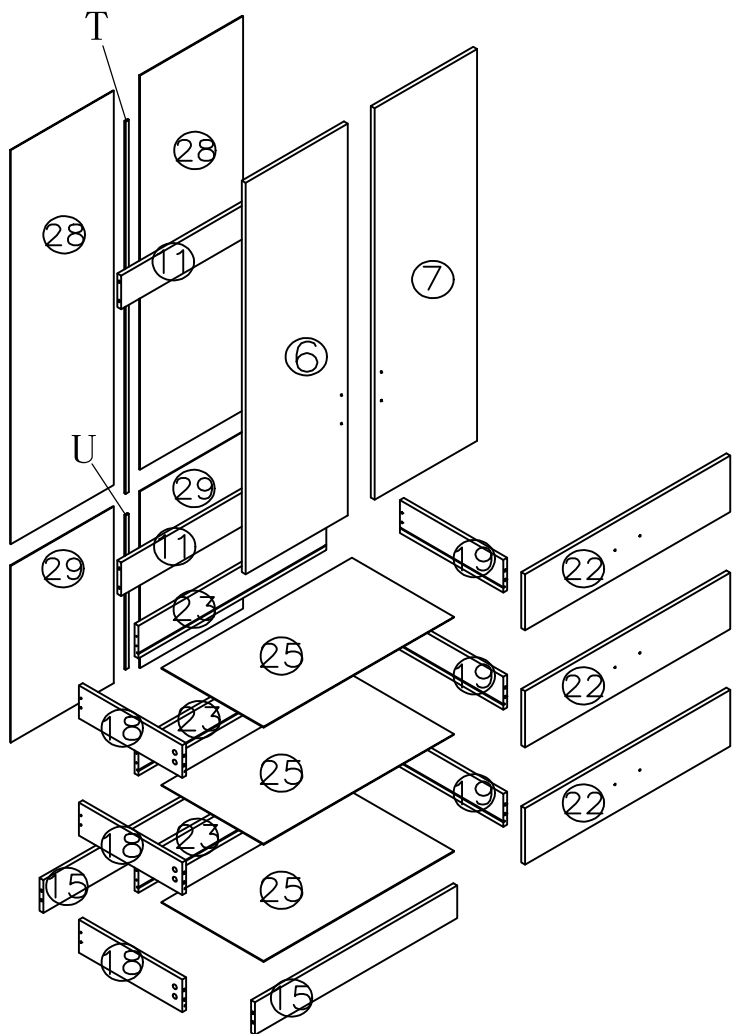

3 DOOR+3 DRAWER WARDROBE

A		Ø15x12	60	PCS	K1		16"	3	SETS	
B		Ø7x29	60	PCS	K2					
C		96MM	6	PCS	L		Ø4x40	12	PCS	
D		M4x20	12	PCS	M			2	PCS	
E		Ø6x9	20	PCS	N			18	PCS	
F		Ø6x7	12	PCS	O		Ø3x16	18	PCS	
G			10	PCS	P			12	PCS	
H		Ø3.5x14	68	PCS	Q		Ø19	12	PCS	
I		18MM	90	PCS	R		775MM	1	PCS	
J		Ø14	8	PCS	T		1244MM	1	PCS	
B. L/R panel+1partition						U		516MM	1	PCS

H. 2door+3 drawer section

E. 1 Full door section

K. Two shelves

STEP 1

Fx12

K1x6

STEP 2

Ax24

Bx24

STEP 3

Ax24

Bx24

STEP 4

Hx6

Ix90

Jx8