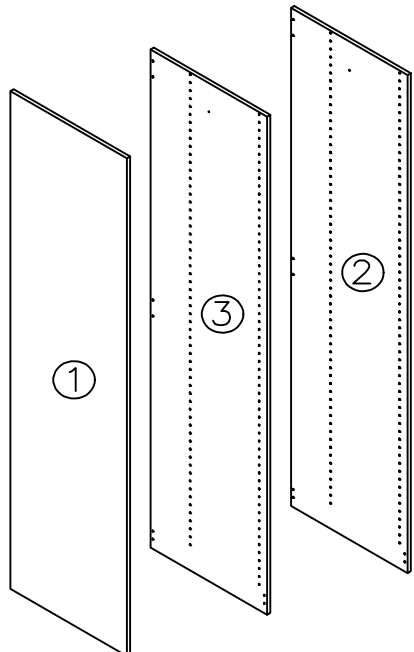

3 DOOR+3 DRAWER WARDROBE

A		Ø15x12	60	PCS	K1		16"	3	SETS	
B		Ø7x29	60	PCS	K2					
C		96MM	6	PCS	L		Ø4x40	12	PCS	
D		M4x20	12	PCS	M			2	PCS	
E		Ø6x9	20	PCS	N			18	PCS	
F		Ø6x7	12	PCS	O		Ø3x16	18	PCS	
G			10	PCS	P			12	PCS	
H		Ø3.5x14	68	PCS	Q		Ø19	12	PCS	
I		18MM	90	PCS	R		775MM	1	PCS	
J		Ø14	8	PCS	T		1244MM	1	PCS	
B. L/R panel+1partition						U		516MM	1	PCS

H. 2door+3 drawer section

E. 1 Full door section

K. Two shelves

STEP 1

Fx12

K1x6

STEP 2

Ax24

Bx24

STEP 3

Ax24

Bx24

STEP 4

Hx6

Ix90

Jx8